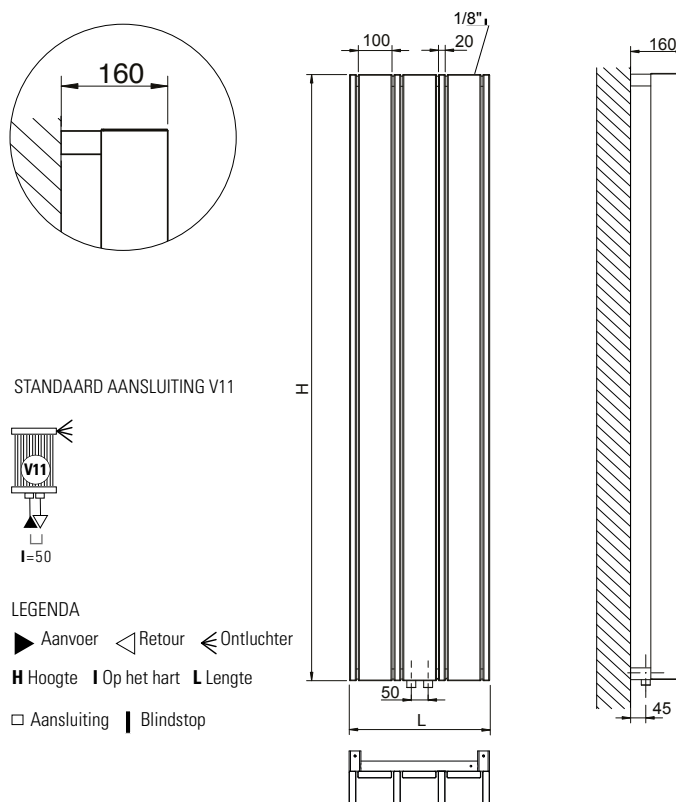

De Cordivari Groove® - NeoDesign radiator is samengesteld uit rechthoekige verticale verwarmingselementen in gecoat aluminium. Groove® is verkrijgbaar in verticale uitvoering. De radiator kan worden verfraaid met diverse accessoires, zoals een breed assortiment van Design kranen.

De eenvoud en puurheid van de lijn is de basisgedachte achter de Neo Design Groove® radiator. Eenvoudige minimale verticale elementen zijn gecomponeerd in een soort parallellisme die tot in de oneindigheid door kunnen gaan. Het resultaat is een perfecte geometrie van de radiator, een verwerping haast van onnodige en provocatieve moderniteit.

DRL ART.NR.	OMSCHRIJVING	SERIE	AANTAL ELEM.	HOOGTE H (mm)	LENGTE L (mm)	H.O.H I (mm)	DIEPTE D1 (mm)	DIEPTE D2 (mm)	DIEPTE D3 (mm)	GEWICHT (kg)	INHOUD (l)	VERMOGEN Watt/75/65/20	PRIJS € RAL 9010
302601	GROOVE 1800x284	NeoDesign	5	1800	284	50	100	160	45	19,3	1,8	939	1.157
302602	GROOVE 1800x416	NeoDesign	7	1800	416	50	100	160	45	24,2	2,5	1315	1.478
302603	GROOVE 2000x284	NeoDesign	5	2000	284	50	100	160	45	19,2	1,9	1043	1.228
302604	GROOVE 2000x416	NeoDesign	7	2000	416	50	100	160	45	26,9	2,7	1460	1.635

- **Materiaal:** Rechthoekige verticale verwarmingselementen in gecoat aluminium 100x20 mm.
- **Hoogte:** 1800 en 2000 mm.
- **Lengte:** 284 en 416 mm.
- **Dieptes:** Diepte radiator: 100 mm (D1). Afstand vanaf de muur tot voorkant radiator: 160 mm (D2). Afstand vanaf de muur tot het hart van de aansluiting: 45 mm (D3).
- **Aansluitingen:** (2x 1/2") A/R + (1x 1/2") ontluchter.
- **P. Max:** 6 bar.
- **Werking:** Centrale verwarming.
- **T. Max:** 110°C.
- **Montageset:** Wandbeugel, ontluchter, zeskant sleutel, pluggen en schroeven voor montage in volle steen of holle wand en gebruikershandleiding.
- **Verpakking:** Beschermd d.m.v. recyclebaar karton, voorzien van polyethyleen folie.